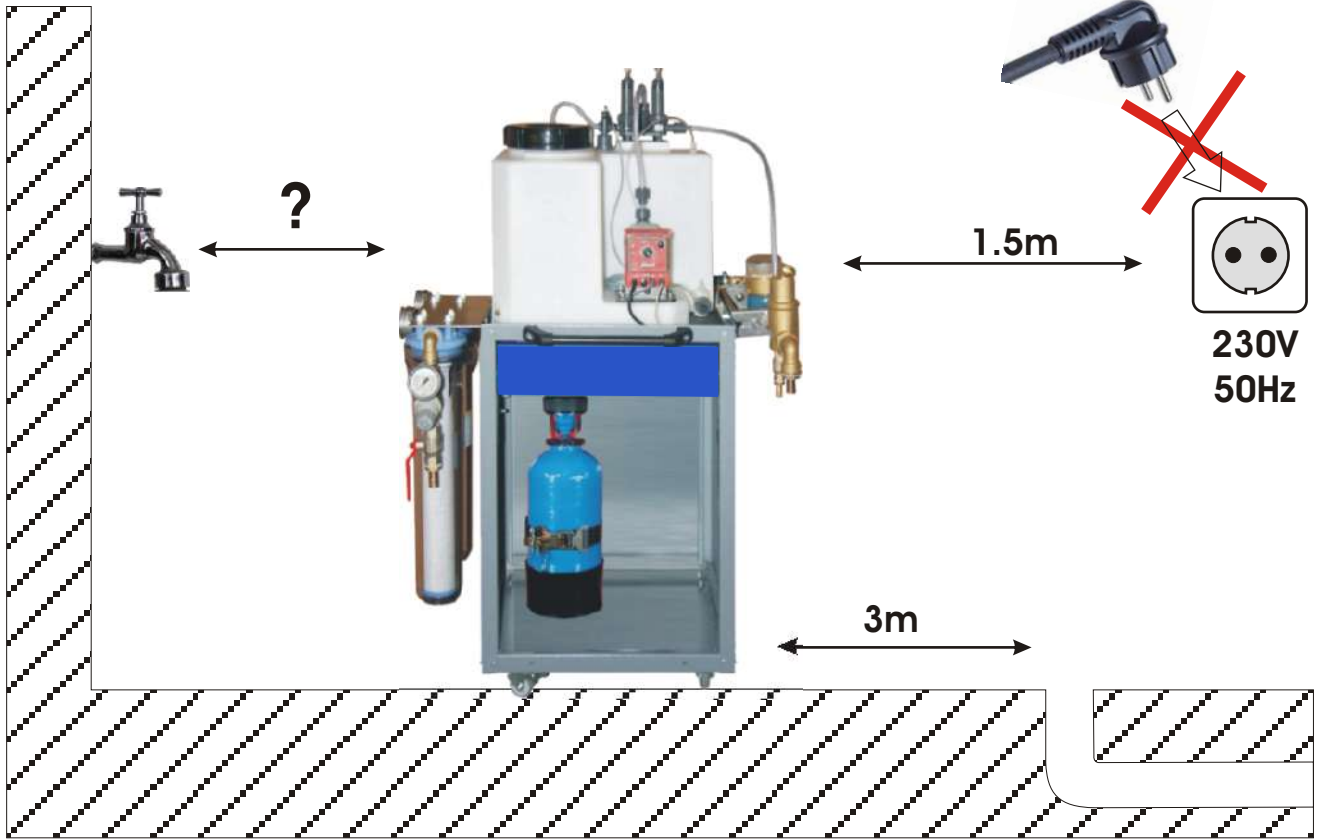

QUICK INSTALLATION MANUAL
Inbetriebnahme-Kurzanleitung

LIQUIDOS

www.europure.de
Tel.: +49 (0)56 73 91 47 43 -0
E-mail: info@europure.de

*** REQUIREMENTS / VORAUSSETZUNGEN**

1 POSITIONING / POSITIONIEREN

2 INSERTING FILTERS / FILTER EINSETZEN

3 FILLING / FÜLLEN

4 CONNECTING DRAIN LINE / ABFLUSS ANSCHLIESSEN

5 FLUSHING SUPPLY LINE / ZULEITUNG SPÜLEN

6 CONNECTING SUPPLY LINE / ZULEITUNG ANSCHLIESSEN

7 DE-AERATING, RINSING / Entlüften, Spülen

8 CONNECTING OUTLET LINE / AUSGANG ANSCHLIESSEN