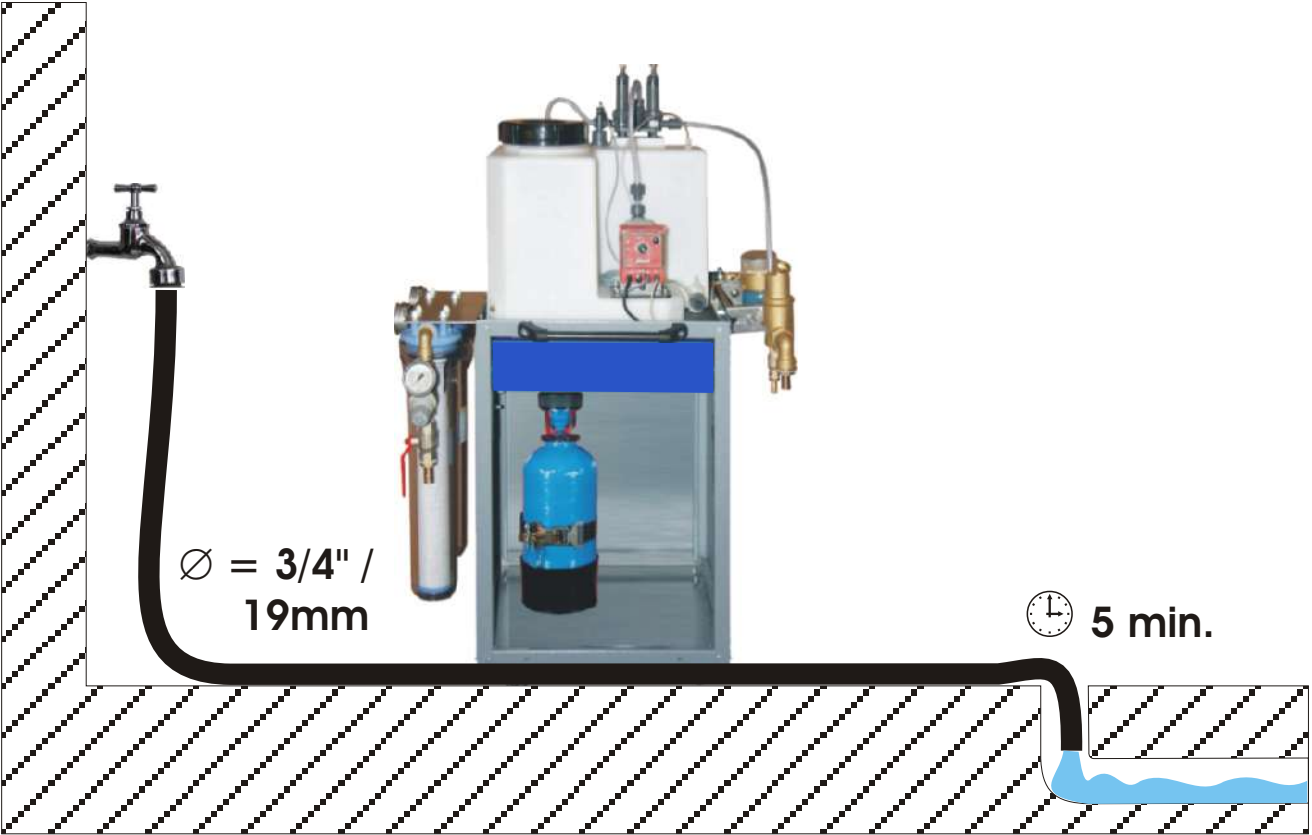

QUICK INSTALLATION MANUAL
Inbetriebnahme-Kurzanleitung

LIQUIDOS

www.europure.de
Tel.: +49 (0)56 73 91 47 43 -0
E-mail: info@europure.de

*** REQUIREMENTS / VORAUSSETZUNGEN**

1 POSITIONING / POSITIONIEREN

2 INSERTING FILTERS / FILTER EINSETZEN

3 FILLING / FÜLLEN

4 CONNECTING DRAIN LINE / ABFLUSS ANSCHLIESSEN

5 FLUSHING SUPPLY LINE / ZULEITUNG SPÜLEN

6 CONNECTING SUPPLY LINE / ZULEITUNG ANSCHLIESSEN

7 DE-AERATING, RINSING / Entlüften, Spülen

8 CONNECTING OUTLET LINE / AUSGANG ANSCHLIESSEN