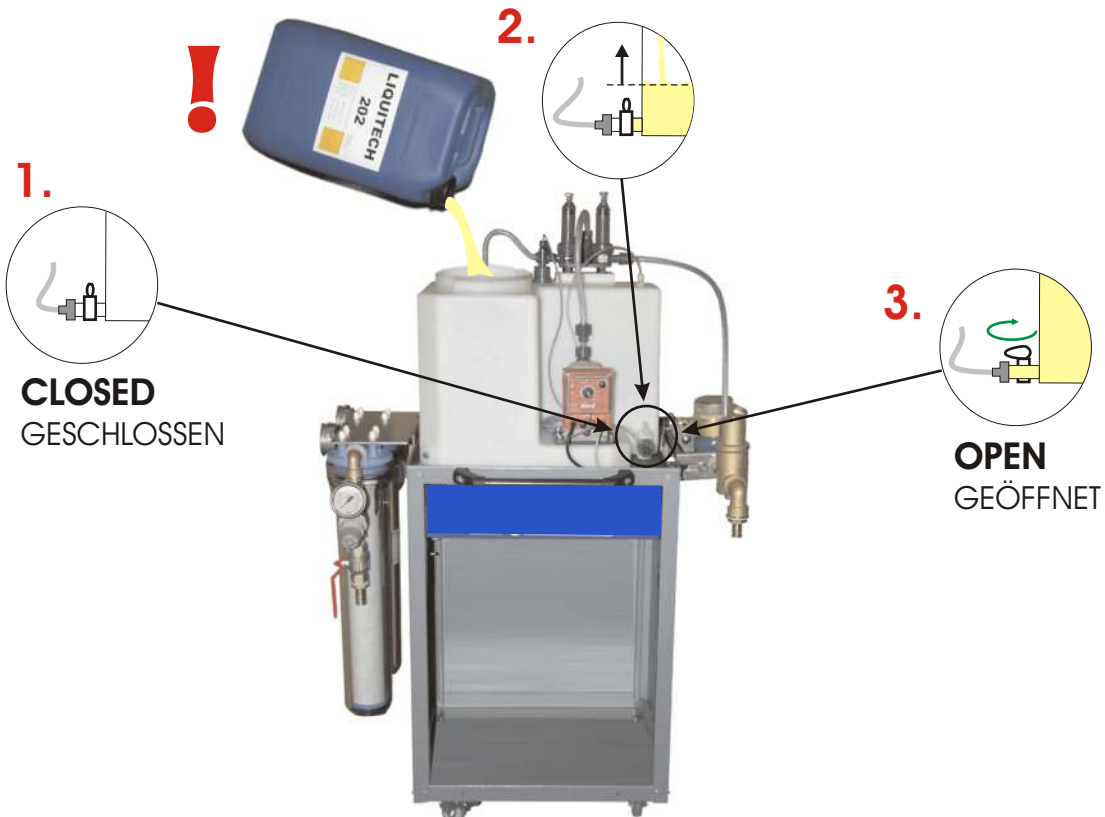

QUICK INSTALLATION MANUAL
Inbetriebnahme-Kurzanleitung

LIQUIDOS

www.europure.de
Tel.: +49 (0)56 73 91 47 43 -0
E-mail: info@europure.de

*** REQUIREMENTS / VORAUSSETZUNGEN**

1 POSITIONING / POSITIONIEREN

2 INSERTING FILTERS / FILTER EINSETZEN

3 FILLING / FÜLLEN

4 CONNECTING DRAIN LINE / ABFLUSS ANSCHLIESSEN

5 FLUSHING SUPPLY LINE / ZULEITUNG SPÜLEN

6 CONNECTING SUPPLY LINE / ZULEITUNG ANSCHLIESSEN

7 DE-AERATING, RINSING / Entlüften, Spülen

8 CONNECTING OUTLET LINE / AUSGANG ANSCHLIESSEN