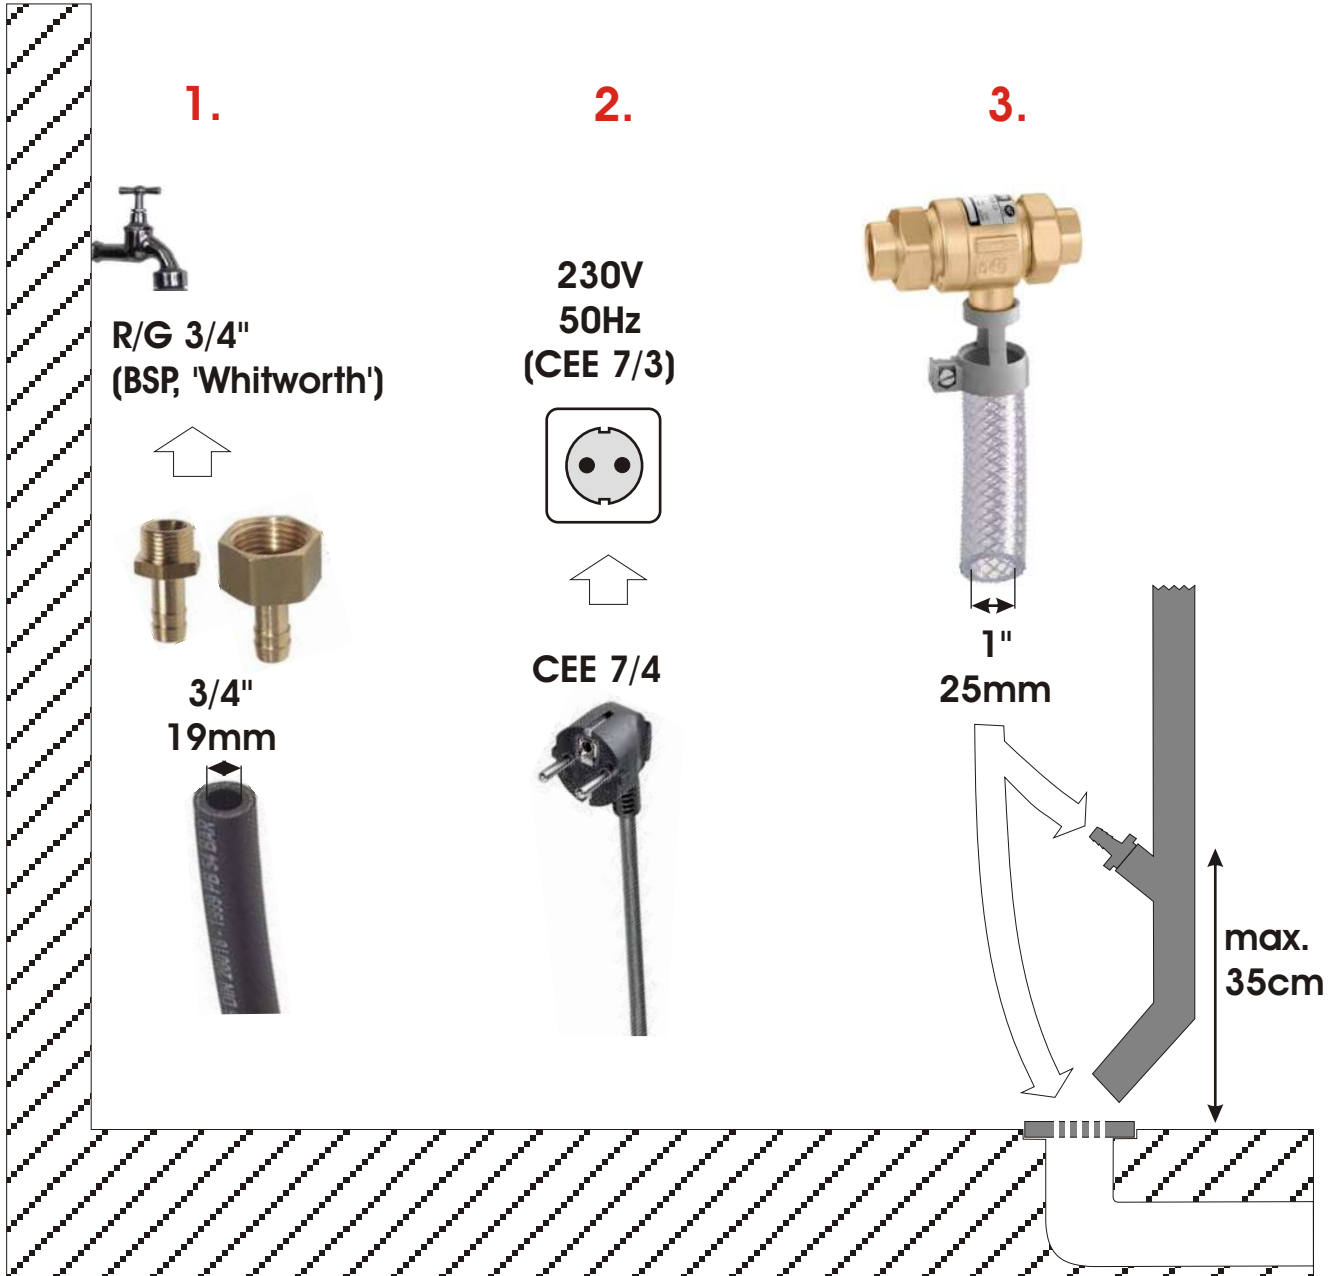

QUICK INSTALLATION MANUAL
Inbetriebnahme-Kurzanleitung

LIQUIDOS

www.europure.de
Tel.: +49 (0)56 73 91 47 43 -0
E-mail: info@europure.de

*** REQUIREMENTS / VORAUSSETZUNGEN**

1 POSITIONING / POSITIONIEREN

2 INSERTING FILTERS / FILTER EINSETZEN

3 FILLING / FÜLLEN

4 CONNECTING DRAIN LINE / ABFLUSS ANSCHLIESSEN

5 FLUSHING SUPPLY LINE / ZULEITUNG SPÜLEN

6 CONNECTING SUPPLY LINE / ZULEITUNG ANSCHLIESSEN

7 DE-AERATING, RINSING / Entlüften, Spülen

8 CONNECTING OUTLET LINE / AUSGANG ANSCHLIESSEN