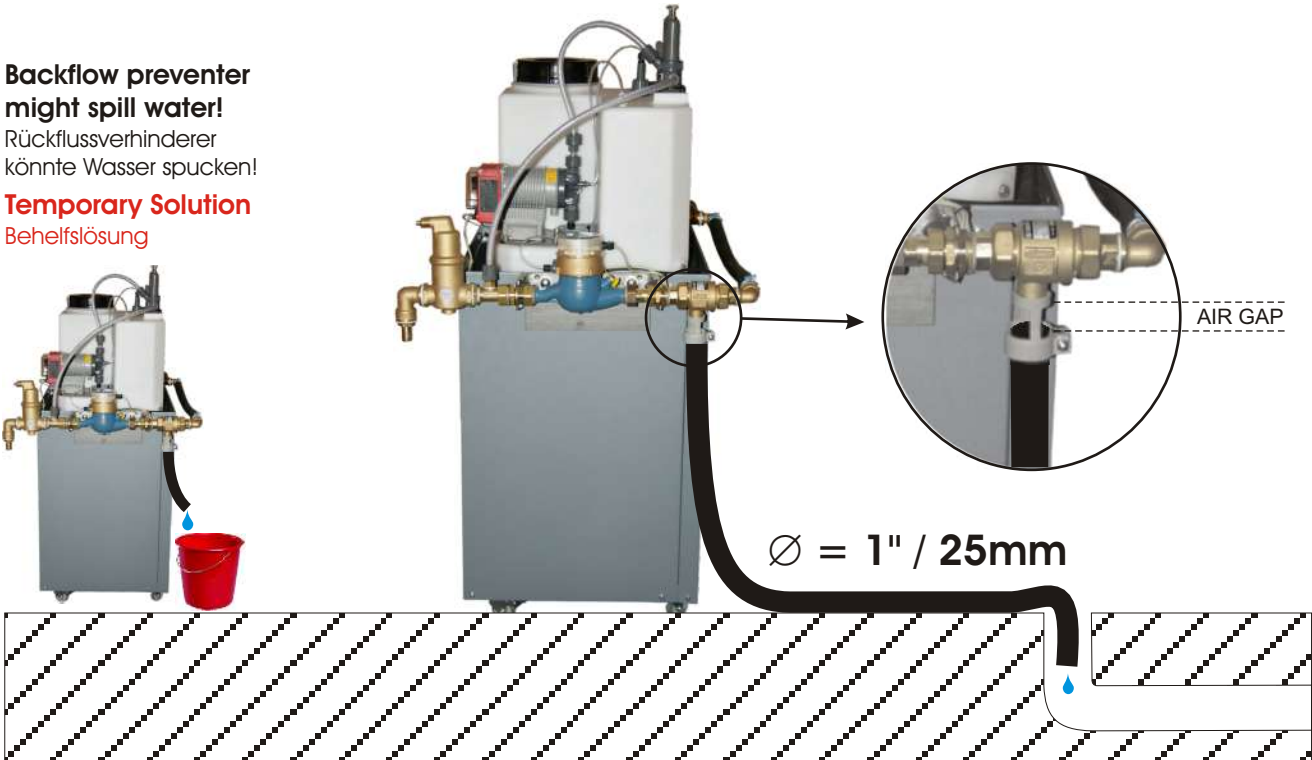

QUICK INSTALLATION MANUAL
Inbetriebnahme-Kurzanleitung

LIQUIDOS

www.europure.de
Tel.: +49 (0)56 73 91 47 43 -0
E-mail: info@europure.de

*** REQUIREMENTS / VORAUSSETZUNGEN**

1 POSITIONING / POSITIONIEREN

2 INSERTING FILTERS / FILTER EINSETZEN

3 FILLING / FÜLLEN

4 CONNECTING DRAIN LINE / ABFLUSS ANSCHLIESSEN

5 FLUSHING SUPPLY LINE / ZULEITUNG SPÜLEN

6 CONNECTING SUPPLY LINE / ZULEITUNG ANSCHLIESSEN

7 DE-AERATING, RINSING / Entlüften, Spülen

8 CONNECTING OUTLET LINE / AUSGANG ANSCHLIESSEN